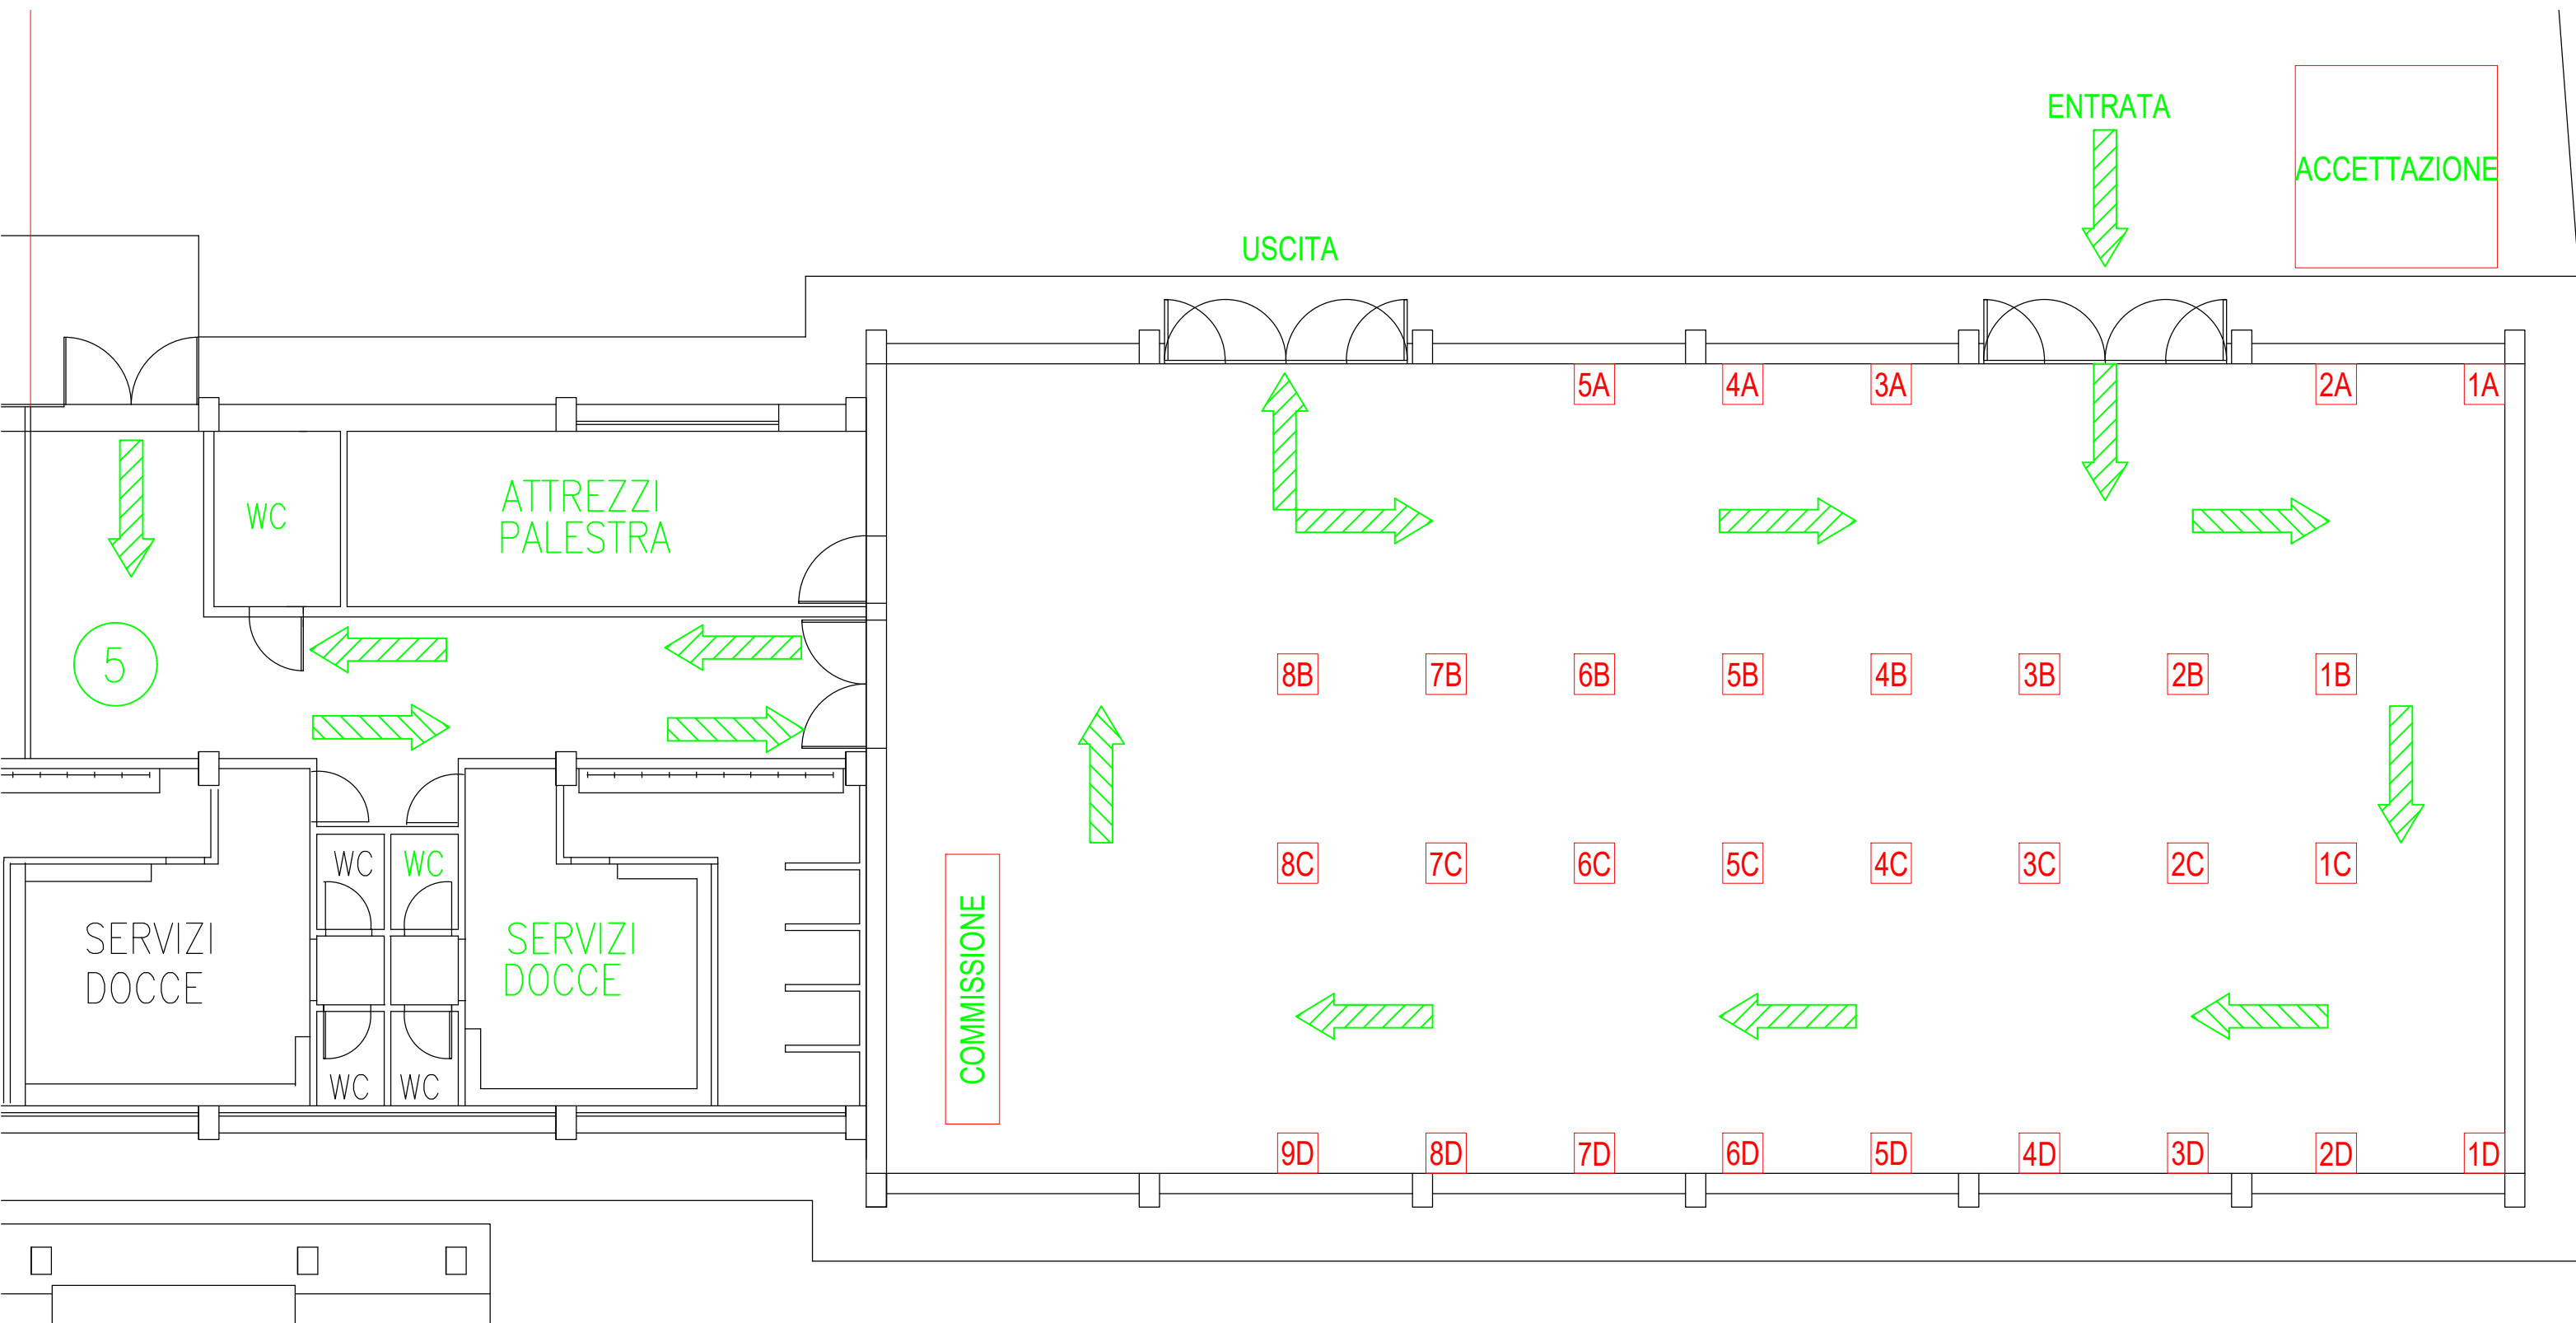

2D

1D

ENTRATA

USCITA

COMMISSIONE

INGRESSO COMMISSIONE

SCANNAFOSSO

lavello

COTTURA ALLA BRACE

lavello

PREPARAZIONE CIBI

COTTURA

DISPENSA

LAVAGGIO

CUCINA

DISTRIBUZIONE

REI 120

REI 120

VIA G. PASCOLI

PALESTRA

ENTRATA

ACCETTAZIONE

USCITA

WC