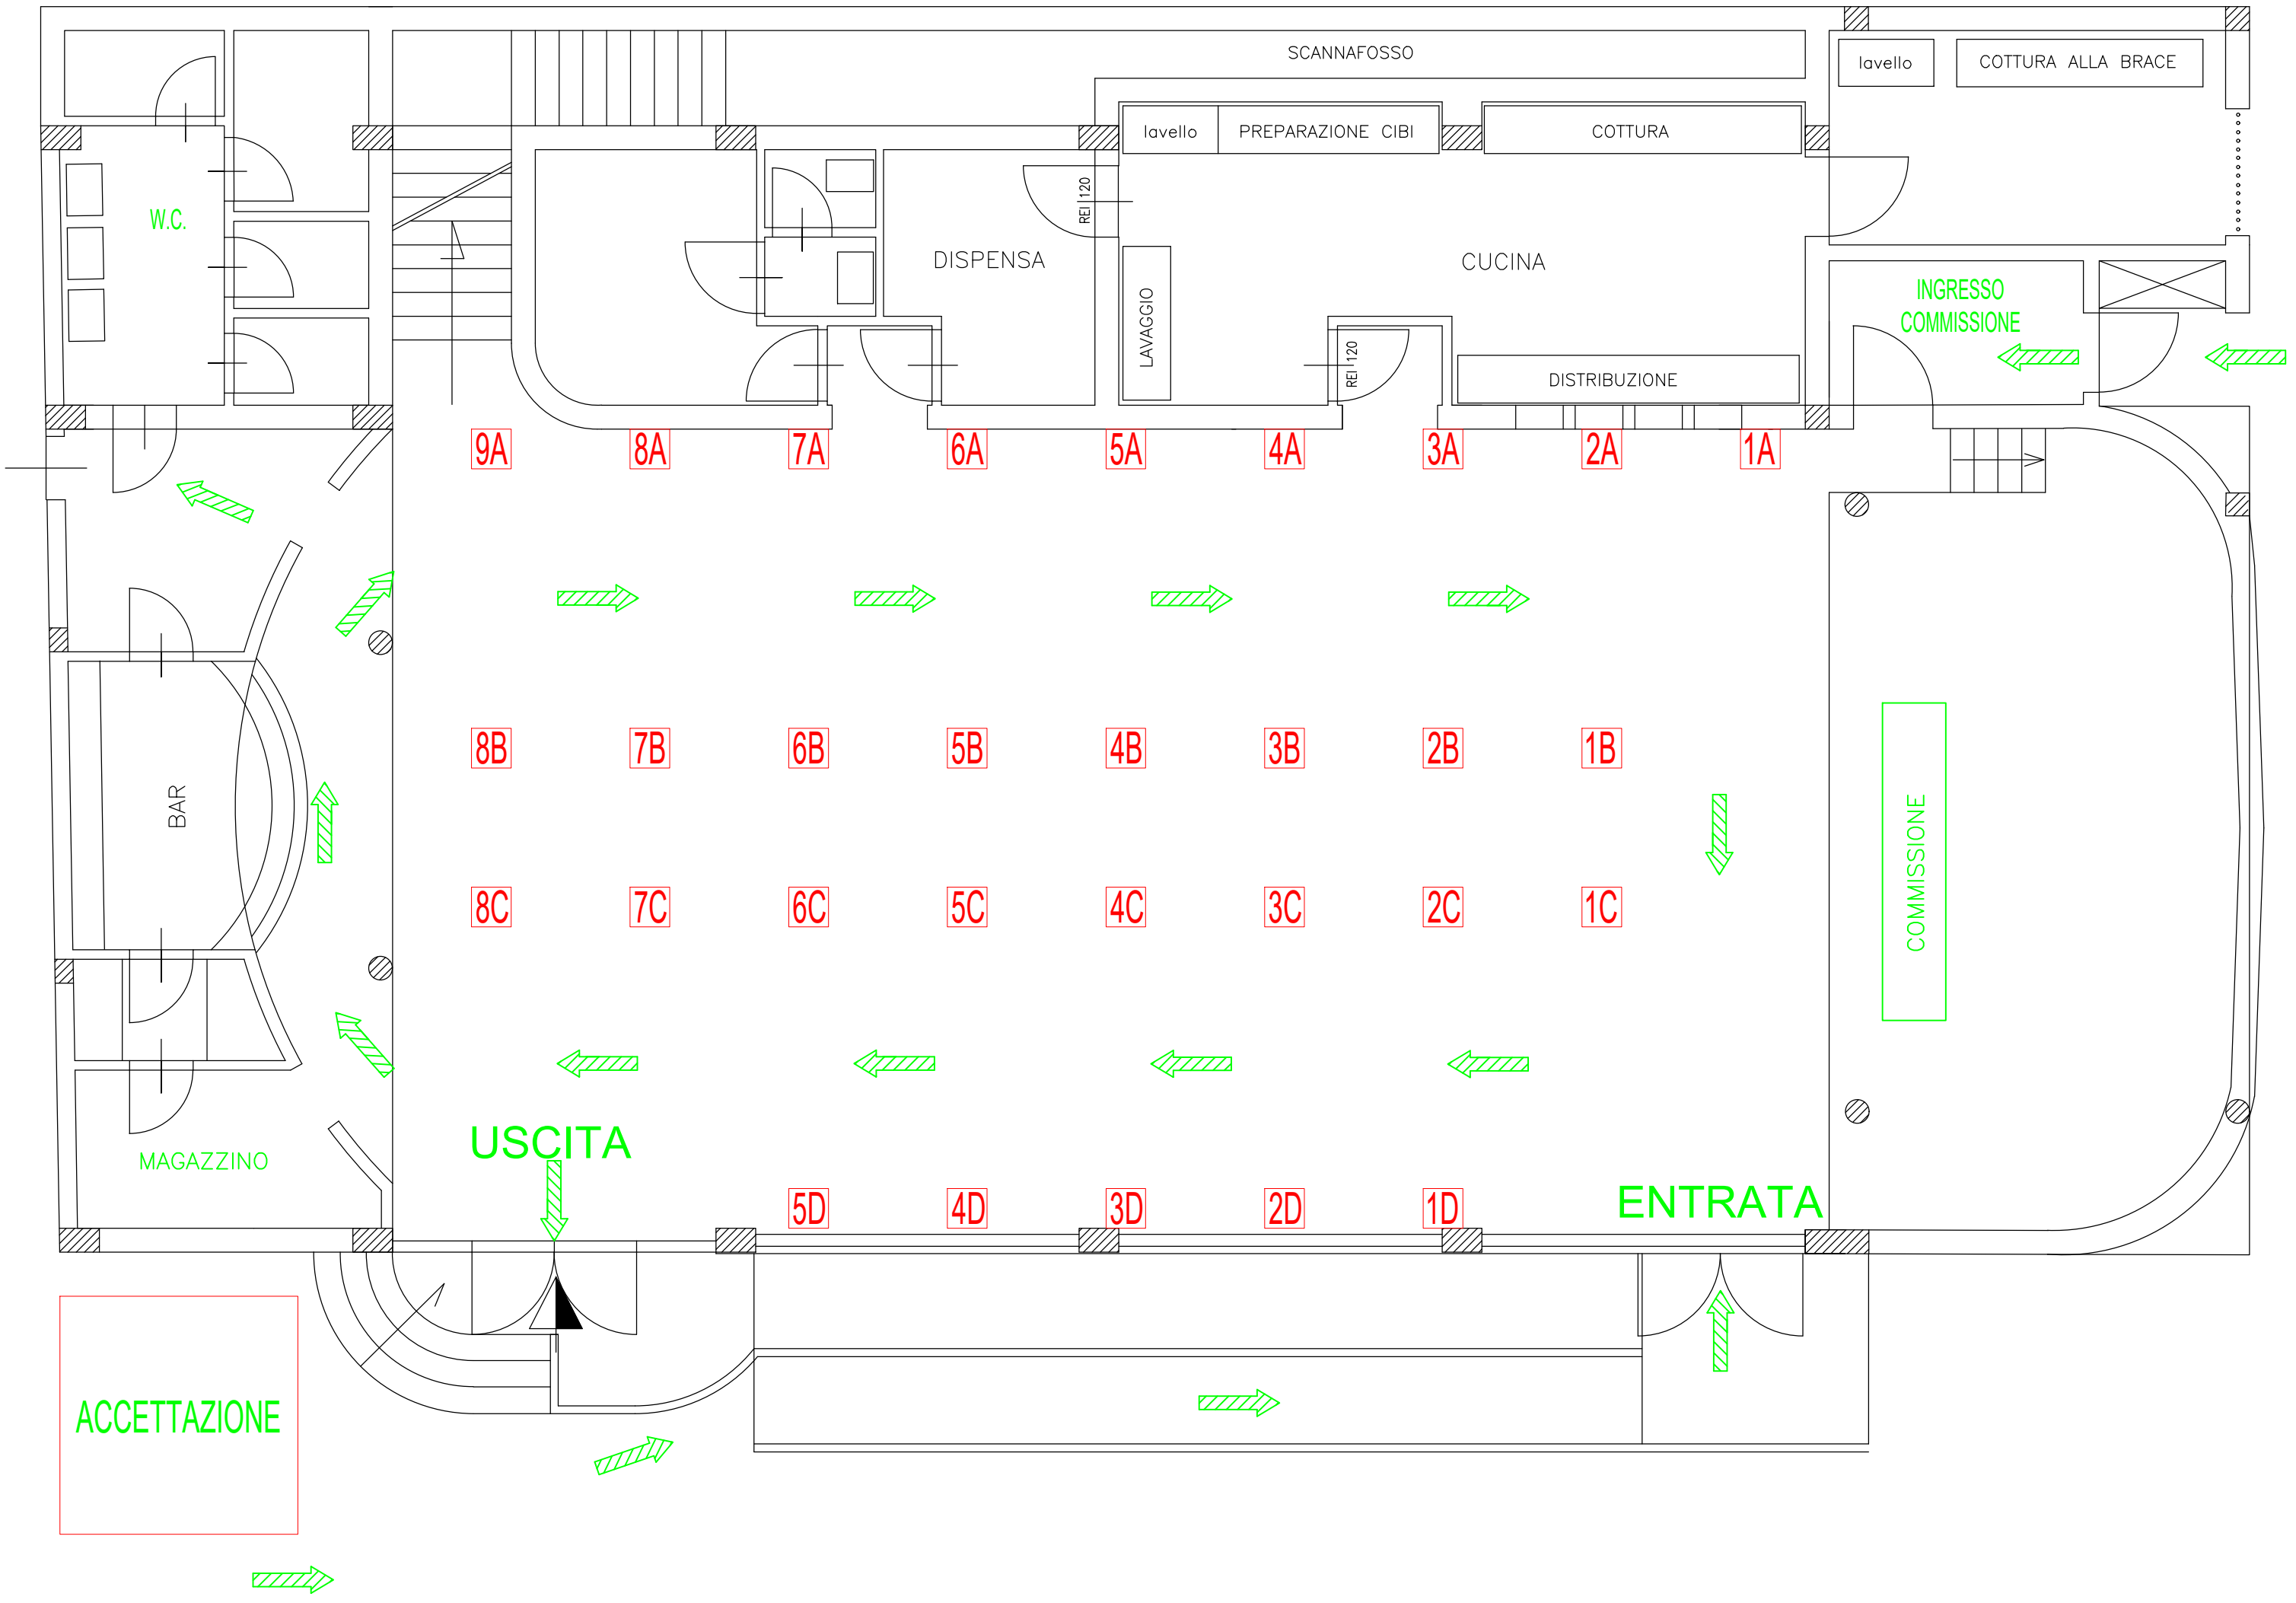

VIA G. PASCOLI

PALESTRA

ENTRATA

ACCETTAZIONE

USCITA

5

WC

ATTREZZI
PALESTRA

5D

4D

3D

2D

1D

ACCETTAZIONE

W.C.

BAR

MAGAZZINO

USCITA

ENTRATA

INGRESSO
COMMISSIONE

COMMISSIONE

SCANNAFOSSO

lavello

COTTURA ALLA BRACE